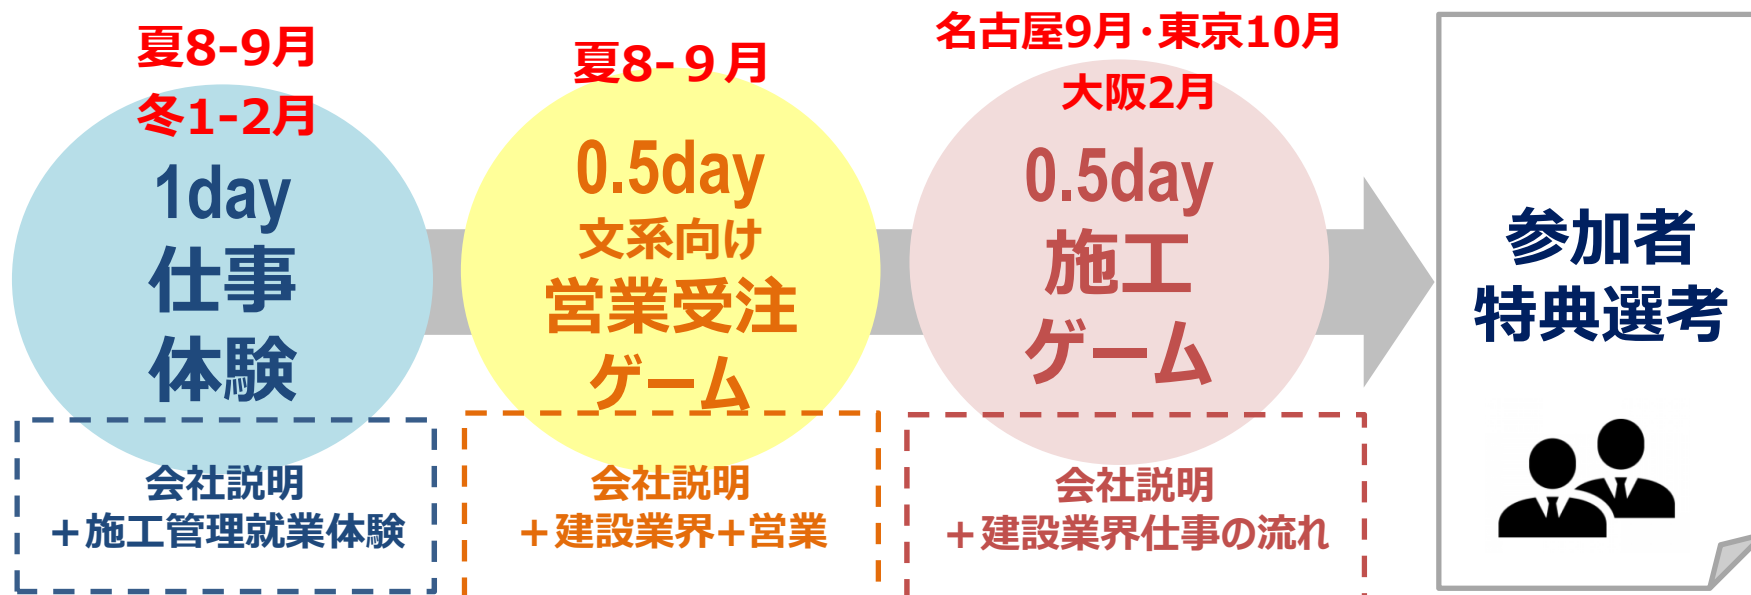

# キャリア形成支援の取り組みは3種類！！

■ご自身が興味あるイベントを選べます！！

----- 他にも組み合わせ自由 -----

■エントリーは  
各日程受付中!!

マイナビ2025

リクナビ2025

「大」きな安心「末」ながく  
大末建設株式会社